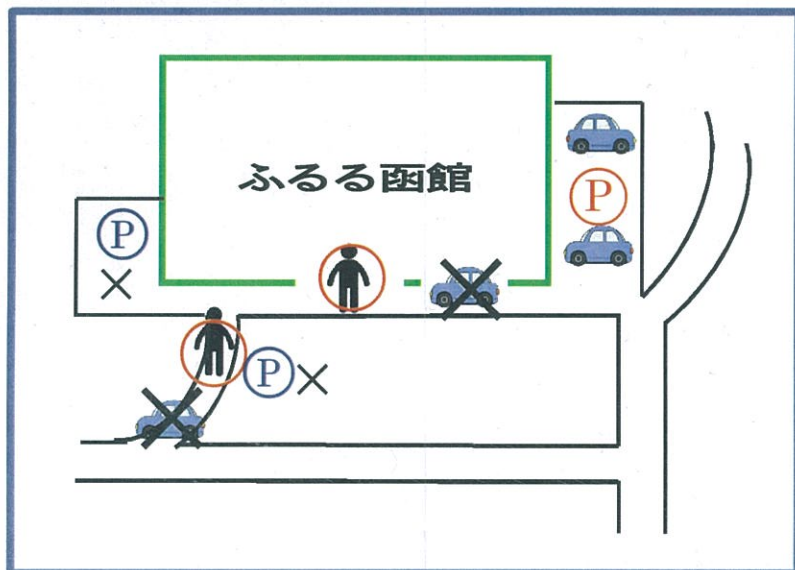

なお、積雪期間は、正面通路は自動車は通れませんので、体育館側駐車場をご利用いただくこととなります。

記

◆積雪期間～正面入口通路は車は通行止めになります◆

- 1 市電やバス、徒歩でご利用の場合
 - ・正面入口通路は除雪をしていますので、正面通路を使用します。
- 2 車でお越しの場合
 - ・体育館側駐車場を利用し、宿泊棟側の通路（通称：生活道路）を通過して、正面玄関を使用します。
- 3 体育館をご利用の場合
 - ・これまで通り、代表の方は始まりと終わりに事務室で手続きをし、体育館玄関も使用してもらいます。

・体育館側駐車場は屋根からの落雪で、駐車台数が限られてきますのでご了承ください。

・生活道路使用の場合は屋根からの落雪にご注意ください。

・生活道路は、業者運搬車両が通ることがありますので、ご注意ください。